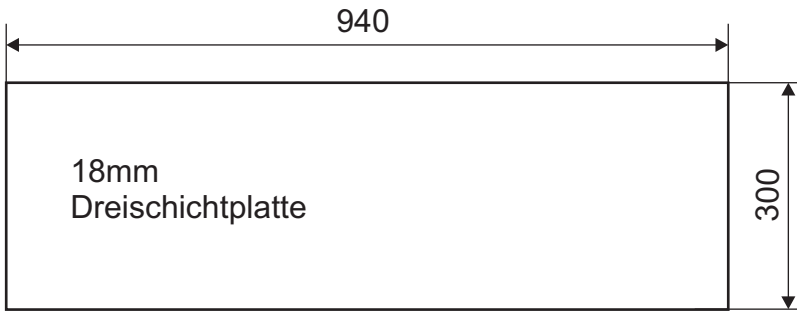

Kofferraumeinbau für Nissan Leaf 40kWh

Klappbarer Deckel

### Klappbarer Deckel