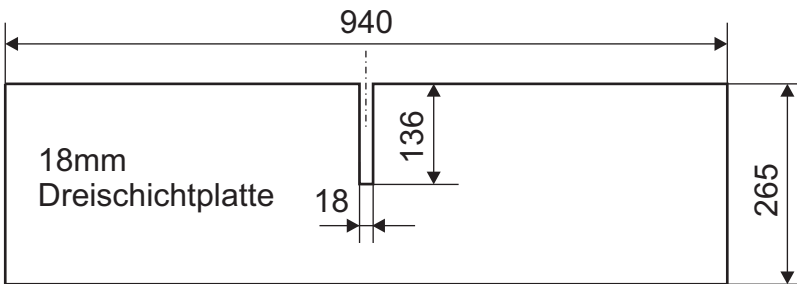

Kofferraumeinbau für Nissan Leaf 40kWh

Klappbarer Deckel

### Klappbarer Deckel