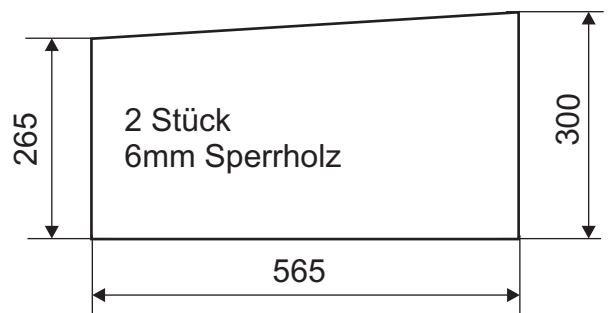

Kofferraumeinbau für Nissan Leaf 40kWh

Klappbarer Deckel

### Klappbarer Deckel