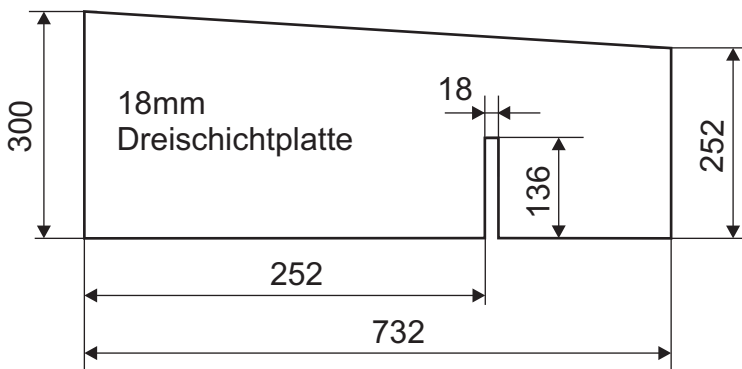

Kofferraumeinbau für Nissan Leaf 40kWh

Klappbarer Deckel