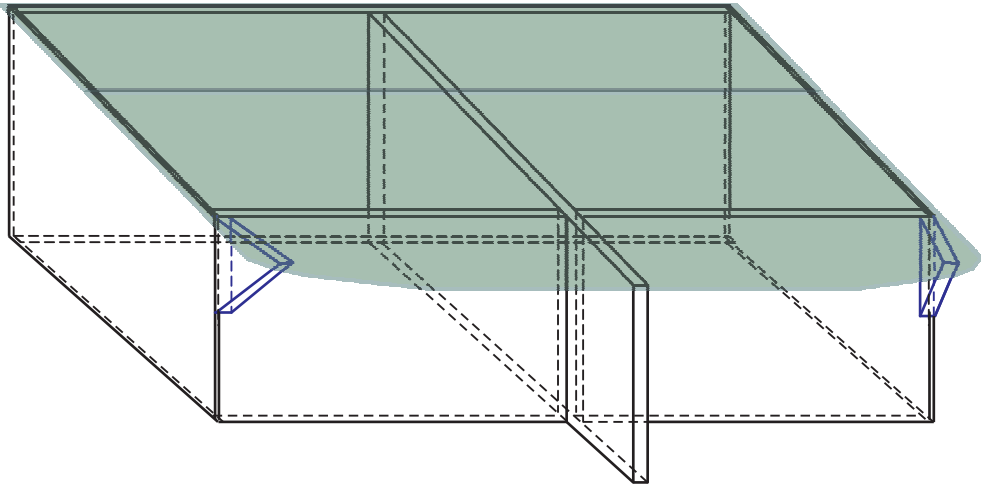

Kofferraumeinbau für Nissan Leaf 40kWh

Klappbarer Deckel

### Klappbarer Deckel